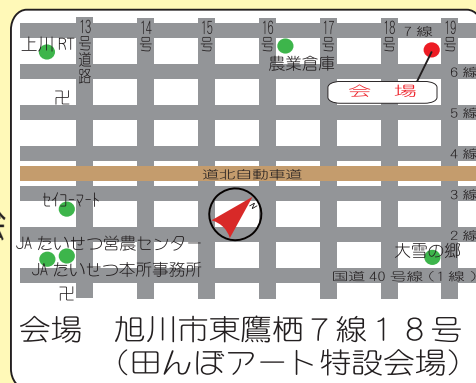

19:10 たいせつ大抽選会

20:00 花火大会

みんなで巨大押し寿司アートに挑戦しよう!
参加者募集中!

出店コーナー(予定)

- ・特設屋台村~焼き鳥、ラーメン、うどん、そば、あげもち、フライドポテト、ゆでとうきび、焼きおにぎり、笹だんご、米粉ババロア、おでん、五目寿司、ビール、ジュース、お米升売り、野菜即売会など
- ・牛乳消費拡大キャンペーン
- ・こども縁日(わたあめ、ヨーヨー、スマートボール、射的、輪投げなど)

※ 飲酒をされる方につきましては、お車でのお越しをご遠慮願います。

主催: JAたいせつ田んぼアート実行委員会

JAたいせつ、JAたいせつ青年部、JAたいせつ女性部、JAたいせつ「稲穂の里」協議会
旭川青果物生産出荷協議会たいせつ支部、JAたいせつ酪農畜産振興会、JAたいせつ生産組織連絡協議会
東鷹栖農民連盟、鷹栖町農民連盟、大雪土地改良区、旭川市、鷹栖町

会場 旭川市東鷹栖7線18号
(田んぼアート特設会場)